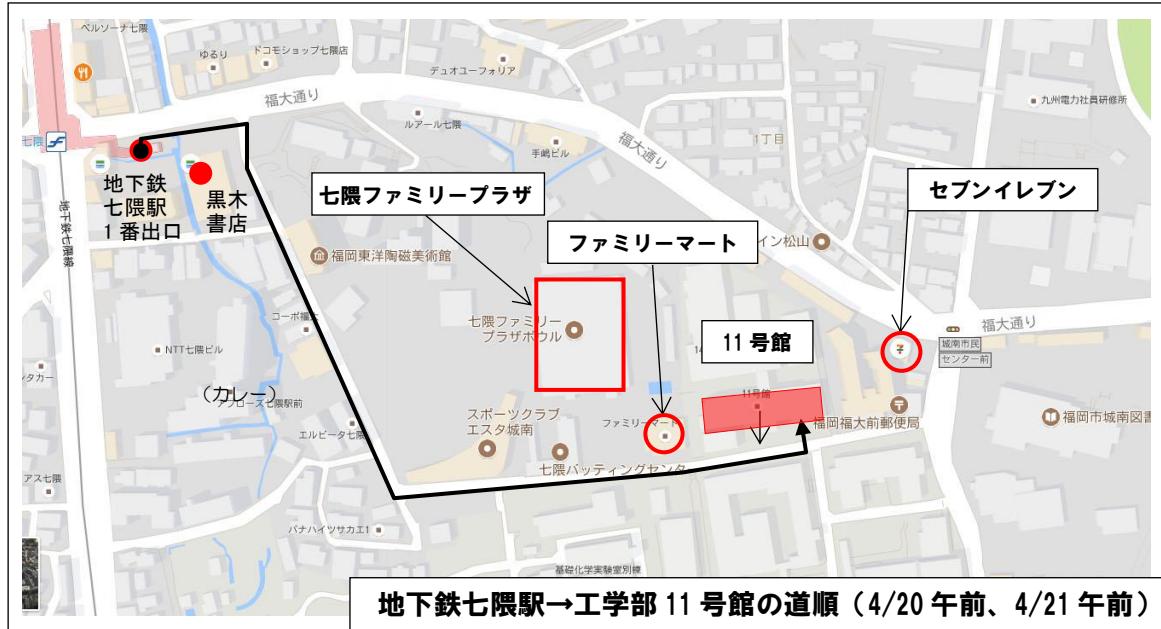

日本マンション学会2019福岡大会

地下鉄「七隈駅」から11号館(分科会・特別研究会・社員総会)への道順について

■工学部11号館までの経路

■地下鉄「七隈駅」から工学部11号館までの道順

①地下鉄「七隈駅」で下車、1番出口から地上へ出ます。

②黒木書店の脇の坂道を登ります。

③坂道を登り、ゴルフ練習場の先を左に曲がります。

④七隈ファミリープラザ(ボウリング場)、ファミリーマートの前を通り直進します。

⑤道沿い左手に工学部11号館があります。